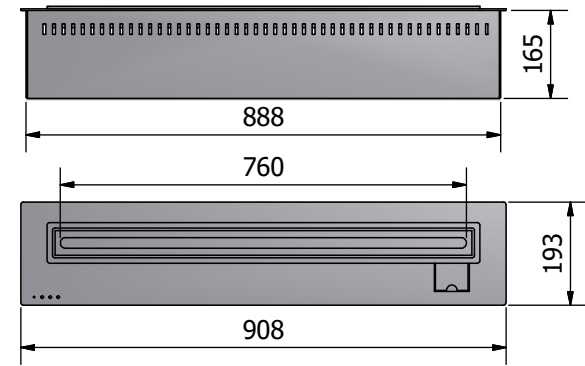

Automatic burner
ProFire L908

				BIOPASJA 