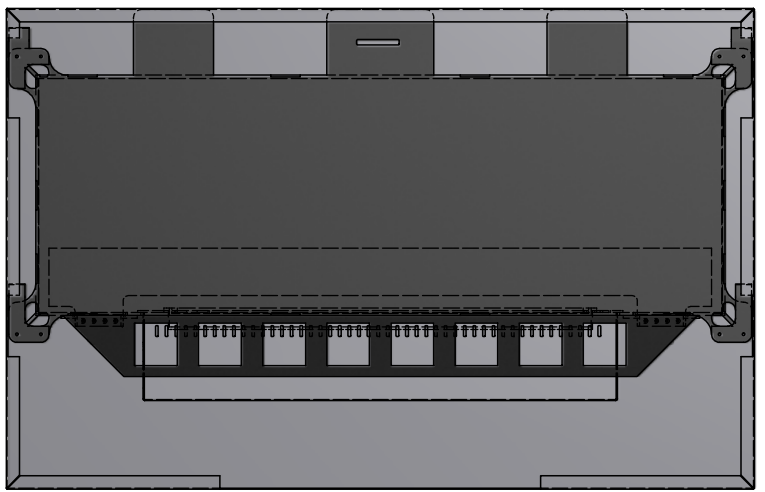

Automatic burner
ProFire L908

				BIOPASJA 