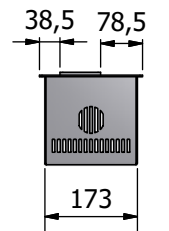

Automatic burner
ProFire L908

				BIOPASJA 